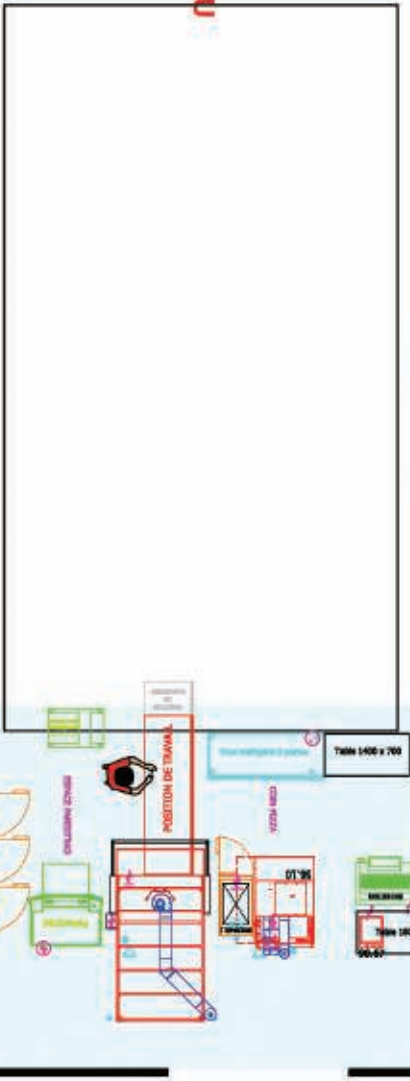

Sortie de Secours

Réserves

BAR

CAFE

4000

Sortie de Secours

Estrade Podium

Espace conférence

CHAPITEAU

Réserves

VISION NEOMATIQUE

Merlog

Phisland

GMMA

HALL CLIMATISE

Sortie de Secours