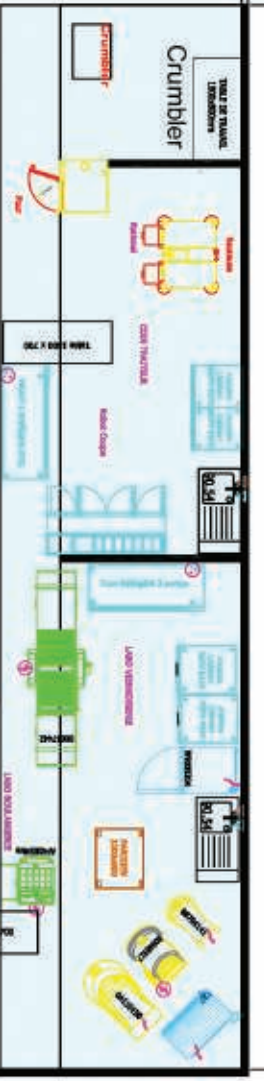

Sortie de Secours

Réserves

BAR

CAFE

4000

Sortie de Secours

Estrade Podium

Espace conférence

CHAPITEAU

Réserves

VISION NEOMATIQUE

Merlog

Phisland

GMMA

HALL CLIMATISE

Sortie de Secours